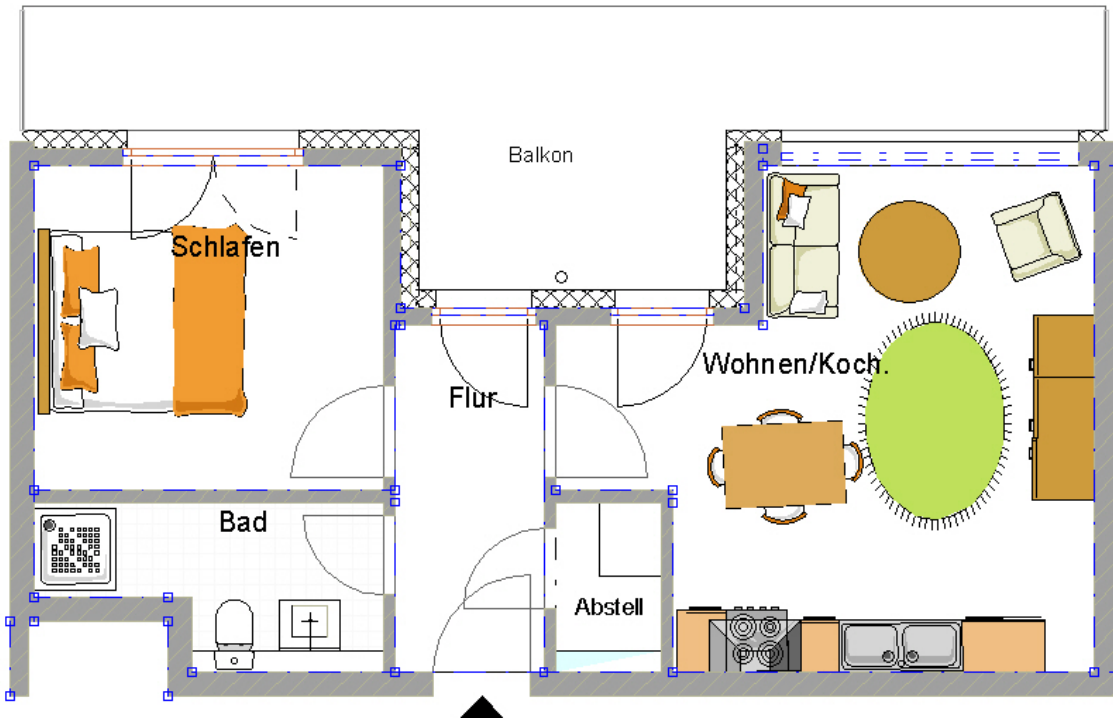

Projekt: Lüttkopf\_Nikolaus von Halem Str.  
 Ersteller: Scheider  
 Datum / Zeit: 28.11.2017 / 11:19  
 Hinweis:

## Wohnung 07 Exposé

Bezeichnung	Funktion	Wohnfläche	Grundfläche
	Abstell	1,71 m <sup>2</sup>	1,71 m <sup>2</sup>
	Bad	4,5 m <sup>2</sup>	4,5 m <sup>2</sup>
	Balkon	4,34 m <sup>2</sup>	17,36 m <sup>2</sup>
	Flur	4,9 m <sup>2</sup>	4,9 m <sup>2</sup>
	Schlafen	10,77 m <sup>2</sup>	10,77 m <sup>2</sup>
	Wohnen/Koch.	20,73 m <sup>2</sup>	20,73 m <sup>2</sup>
<b>Wohnfläche / Grundfläche</b>		<b>46,941m<sup>2</sup></b>	<b>59,962m<sup>2</sup></b>